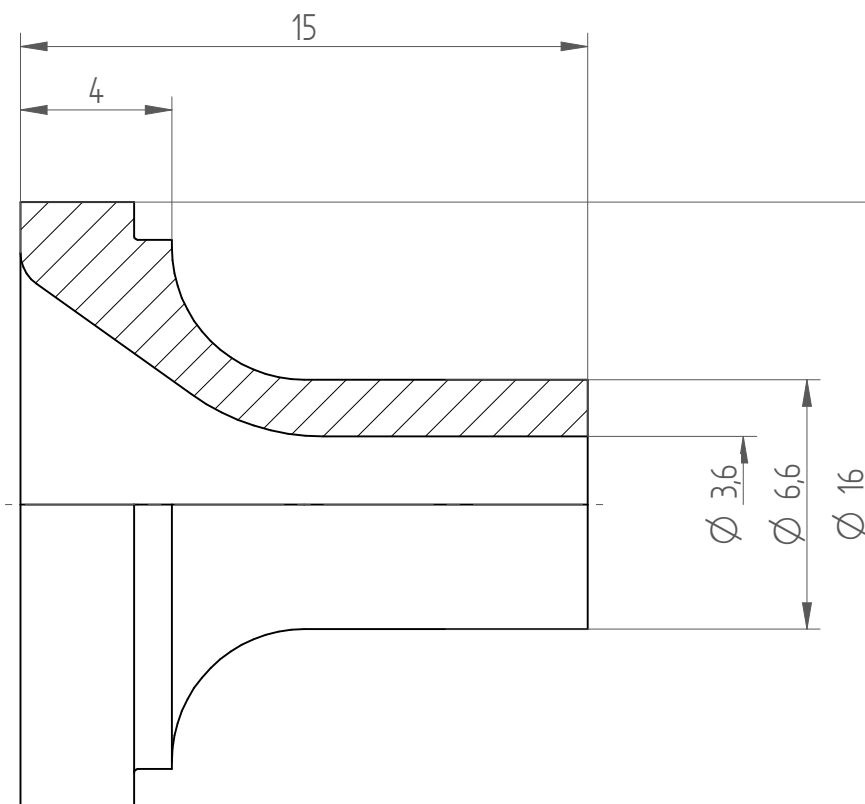

Swiss
Precision
Tools

REGO-FIX®

REGO-FIX AG
Obermattweg 60
4456 Tenniken / Switzerland

Phone +41 61 976 14 66
Fax +41 61 976 14 14
www.rego-fix.com

This is a non-controlled copy. All information given herein is subject to change without notice

The information given herein has been carefully checked and is believed to be correct. REGO-FIX, however, assumes no responsibility or liability for any errors, inaccuracies or omissions that may appear in this drawing

This document is subject to copyright laws. No part of this document may be reproduced or transmitted in any form or any means, electronic or mechanic, for any purpose, without the express written permission of REGO-FIX

Type : KS_ER20_D1/8"
Part No. : 392030318
Date : 12.09.2014
Scale : 5:1